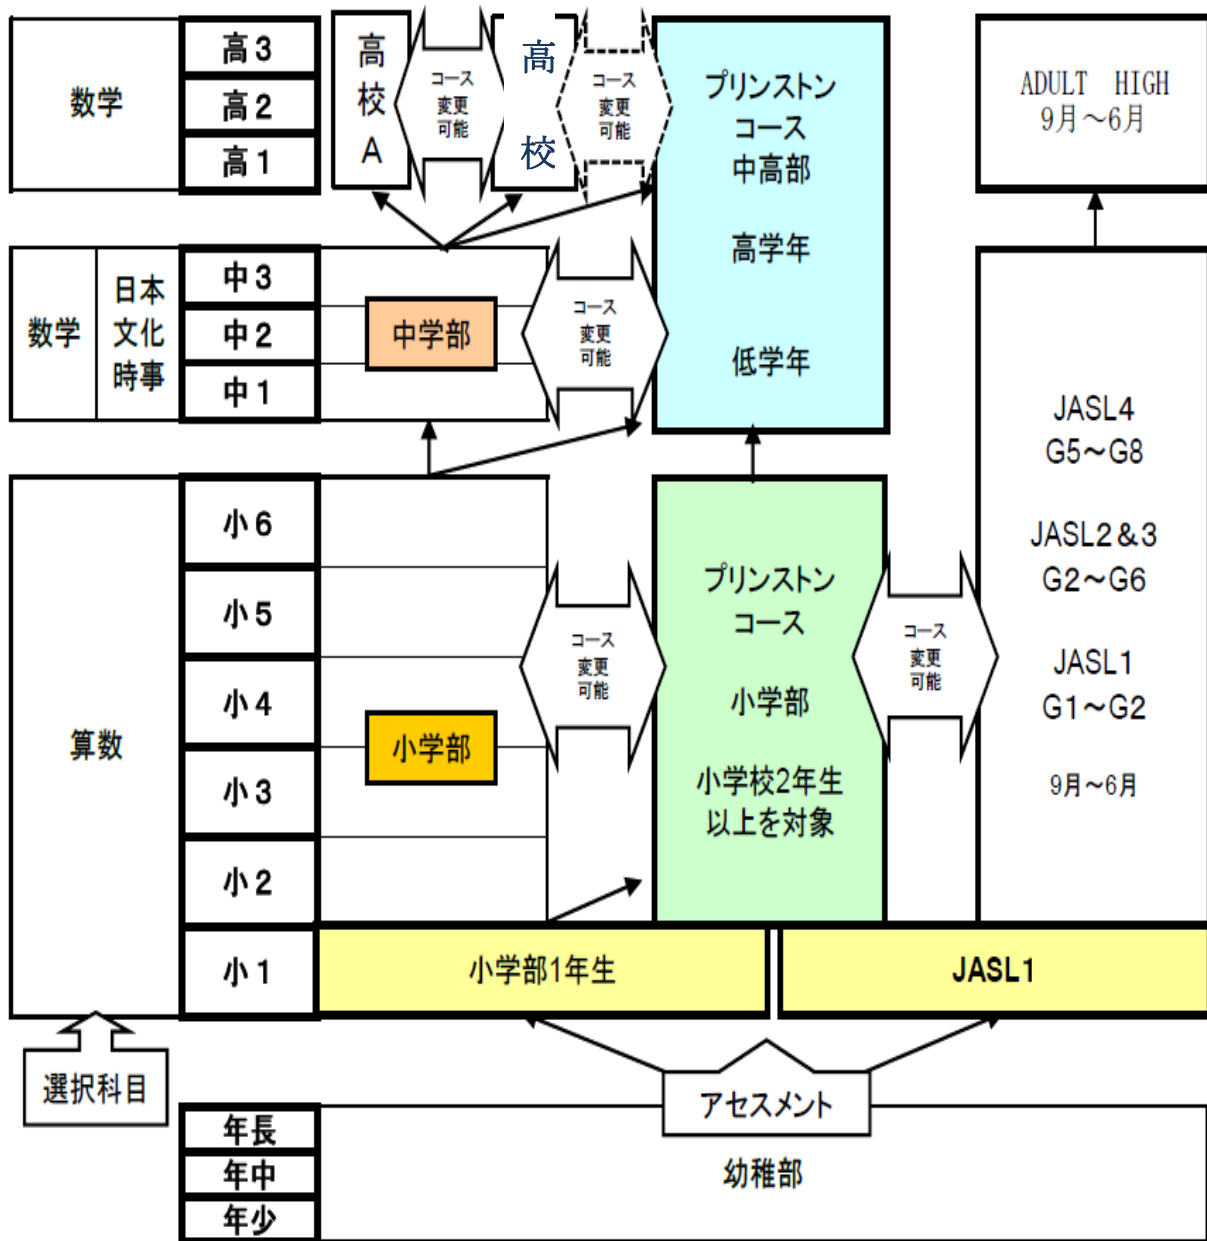

プリンスン日本語学校  
コース概要

※日本文化時事コース・・・隔週での開講が基本

※JASLコースの学年は流動的